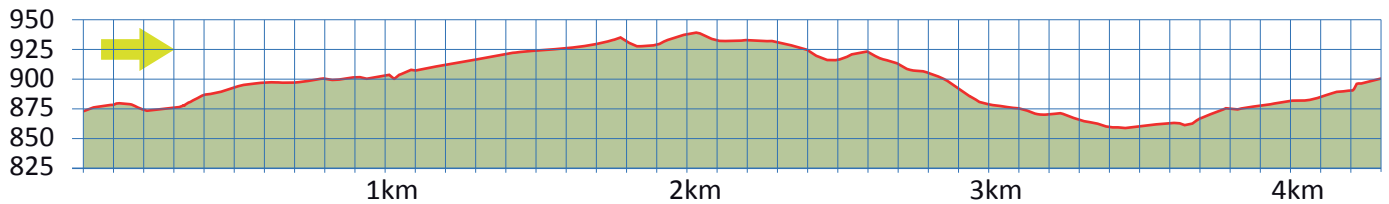

HÖHENKLINIK

11

8636 Wald ZH

4.3 km

m.ü.M.

Bahnhof Wald

Aussicht

Bahnhof Wald

Rehaklinik (unterwegs Bannholz)

Bahnhof Parkplatz

Gemeinsame Fahrt zum Ausgangspunkt:

Bushaltestelle Hittenberg